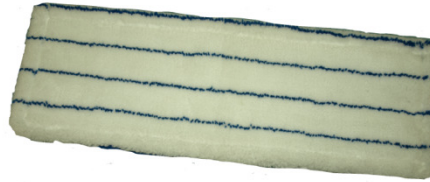

Integrated Professional Cleaning

**ICA**

**E 270157FRAN**  
**FRANGE MICROFIBES BLANCHES RAYEE BLEU**  
**POCHE+LANG.+4 ŒILLETS**

## INFORMATION TECHNIQUE

Mars 2012

<b>Dimensions</b>	+/- 45 x 14 cm
<b>Poids</b>	82 gr +/- 5 gr l'unité
<b>Composition Tissage</b>	microfibre blanche 80 % Polyester / 20 % Polyamide
<b>Composition poches</b>	100 % polypropylène 14 x 8 cm
<b>Composition Languettes</b>	100 % polyester Œillets laiton
<b>Température de lavage</b>	60°, sans chlore, sans javel, sans adoucissant
<b>Température de séchage</b>	Séchage naturel
<b>Nombre de lavage</b>	300 (dans les conditions normales d'utilisation)
<b>Résistance aux désinfectants</b>	Bonne avec des acides faibles
<b>Résistance à l'eau de javel</b>	non
<b>Nombre d'unité par carton</b>	50